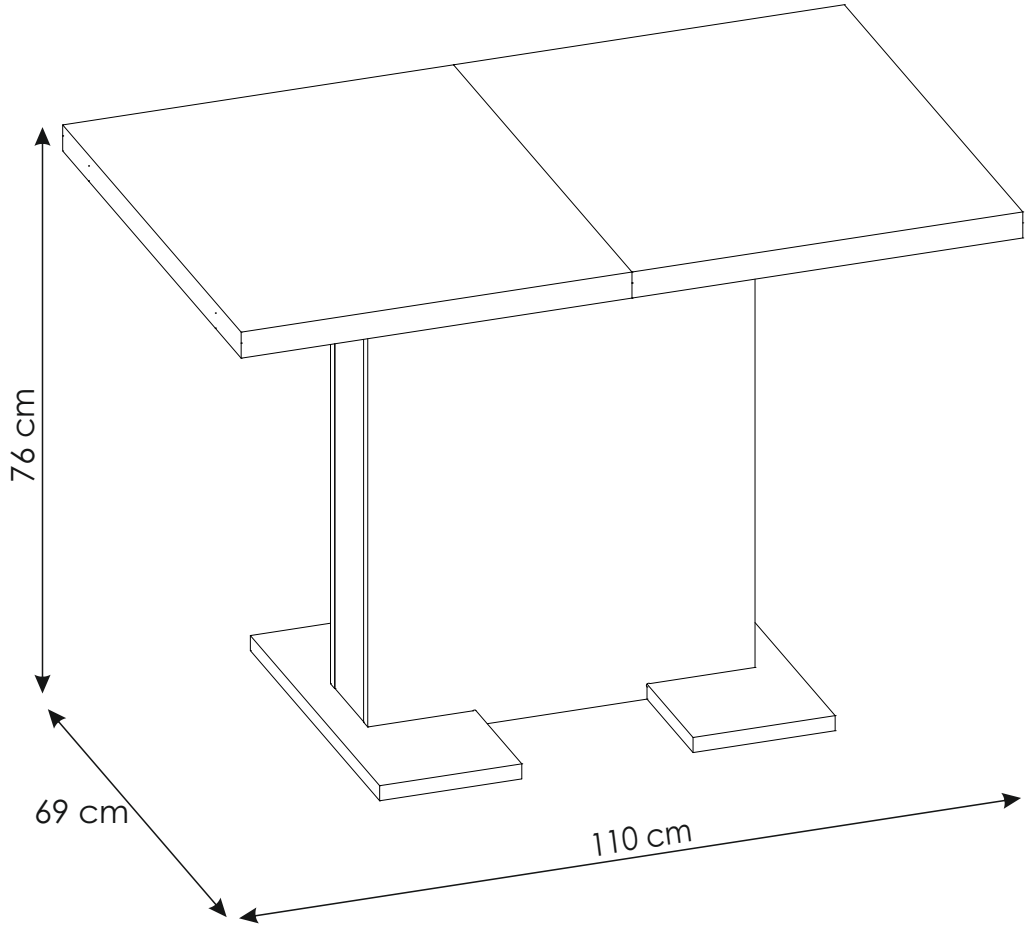

XXX 551\237

HELA Tische Möbel Vertriebs GmbH
Scheidkamp 14
D - 32584 Löhne

150 cm

76 cm

69 cm

110 cm

XXX 551\237

MM

<p>A1 8 x 35 mm x8</p> 	<p>E1 $\varnothing 15 \times 12,5$ mm x12</p> 	<p>F1 6 x 34 mm x12</p> 
<p>G1 7 x 50 mm x8</p> 	<p>E0 x12</p> 	<p>I2 4 x 16 mm x44</p> 
<p>M x1</p> 	<p>O2A $\varnothing 20$ x8</p> 	<p>O2B $\varnothing 10$ x4</p> 
<p>R8 x10</p> 	<p>S19 x4</p> 	

XXX 551\237

1a	690	550	38	x1	1/1
1b	690	550	38	x1	1/1
2	690	400	16	x1	1/1
3	500	200	22	x2	1/1
4	744	545	16	x2	1/1
5	722	112	16	x2	1/1
6	L-650			x2	1/1

1 ▶

X2

2 ▶

X2

3 ▶

4 ▶