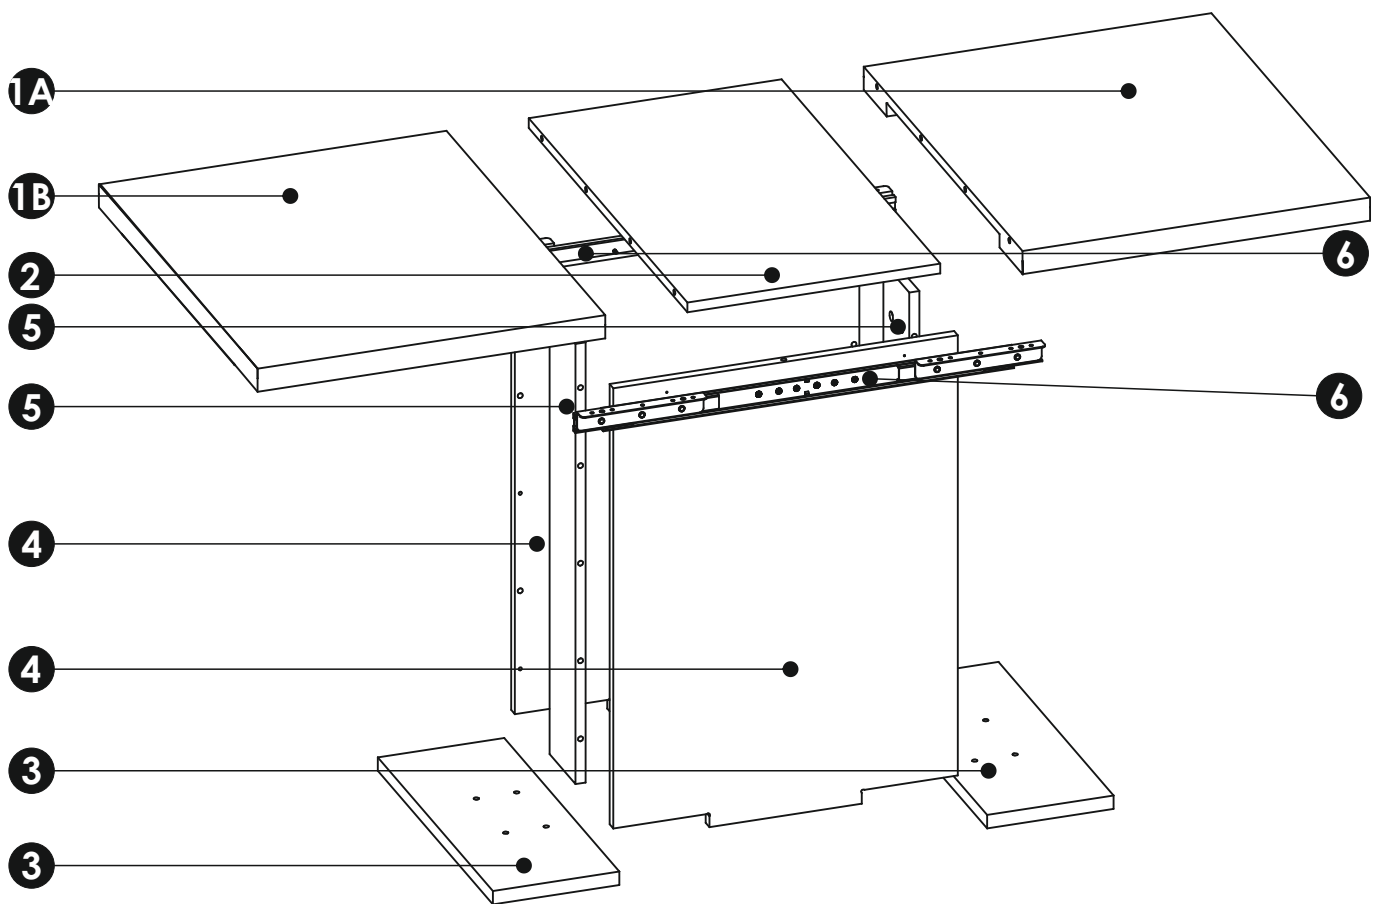

XXX 551\237

HELA Tische Möbel Vertriebs GmbH
Scheidkamp 14
D - 32584 Löhne

150 cm

76 cm

69 cm

110 cm

XXX 551\237

MM

<p>A1 8 x 35 mm x8</p> 	<p>E1 $\varnothing 15 \times 12,5$ mm x12</p> 	<p>F1 6 x 34 mm x12</p> 
<p>G1 7 x 50 mm x8</p> 	<p>E0 x12</p> 	<p>I2 4 x 16 mm x44</p> 
<p>M x1</p> 	<p>O2A $\varnothing 20$ x8</p> 	<p>O2B $\varnothing 10$ x4</p> 
<p>R8 x10</p> 	<p>S19 x4</p> 	

XXX 551\237

1a	690	550	38	x1	1/1
1b	690	550	38	x1	1/1
2	690	400	16	x1	1/1
3	500	200	22	x2	1/1
4	744	545	16	x2	1/1
5	722	112	16	x2	1/1
6	L-650			x2	1/1

1 ▶

X2

2 ▶

X2

3 ▶

4 ▶