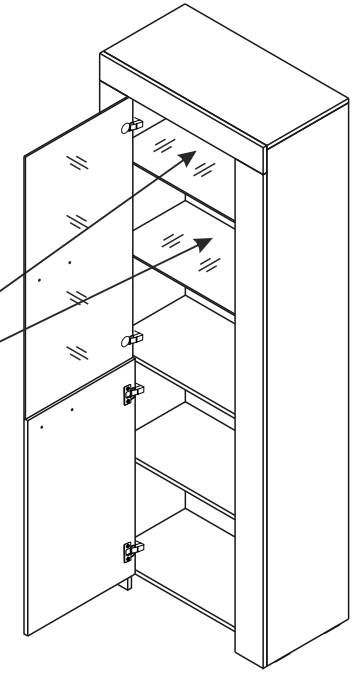

SKY SWT 70

21.10.2014.

- | | |
|---|-------------------------------------|
| (D) Montageanleitung | (GB) Assembly Instructions |
| (FR) Notice de montage | (IT) Istruzioni di montaggio |
| (NL) Handleiding voor de montage | (PL) Instrukcja montażu |
| (CZ) Montážní návod | (SK) Návod na montáž |
| (HU) Szerelési útmutató | (RO) Instrucțiuni de montaj |
| (TR) Montaj talimatı | (RU) ИНСТРУКЦИЯ ПО МОНТАЖУ |

1

2

- PA x2
- O x1
- ZD x2
- YB M4x10 x2

- ZA x2

11

- ZE x8
- ZB x4

- TA x1
- NA 4x13 x1
- TB x1