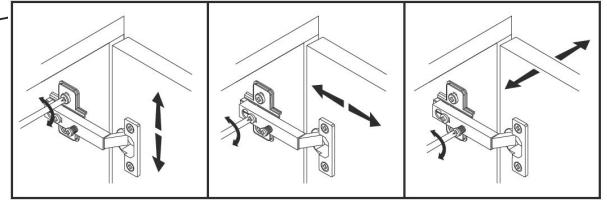

SKY SWT 70

21.10.2014.

- | | |
|---|-------------------------------------|
| (D) Montageanleitung | (GB) Assembly Instructions |
| (FR) Notice de montage | (IT) Istruzioni di montaggio |
| (NL) Handleiding voor de montage | (PL) Instrukcja montażu |
| (CZ) Montážní návod | (SK) Návod na montáž |
| (HU) Szerelési útmutató | (RO) Instrucțiuni de montaj |
| (TR) Montaj talimatı | (RU) ИНСТРУКЦИЯ ПО МОНТАЖУ |

1

2

- PA x2
- O x1
- ZD x2
- YB M4x10 x2

- ZA x2

11

- ZE x8
- ZB x4

- TA x1
- NA 4x13 x1
- TB x1