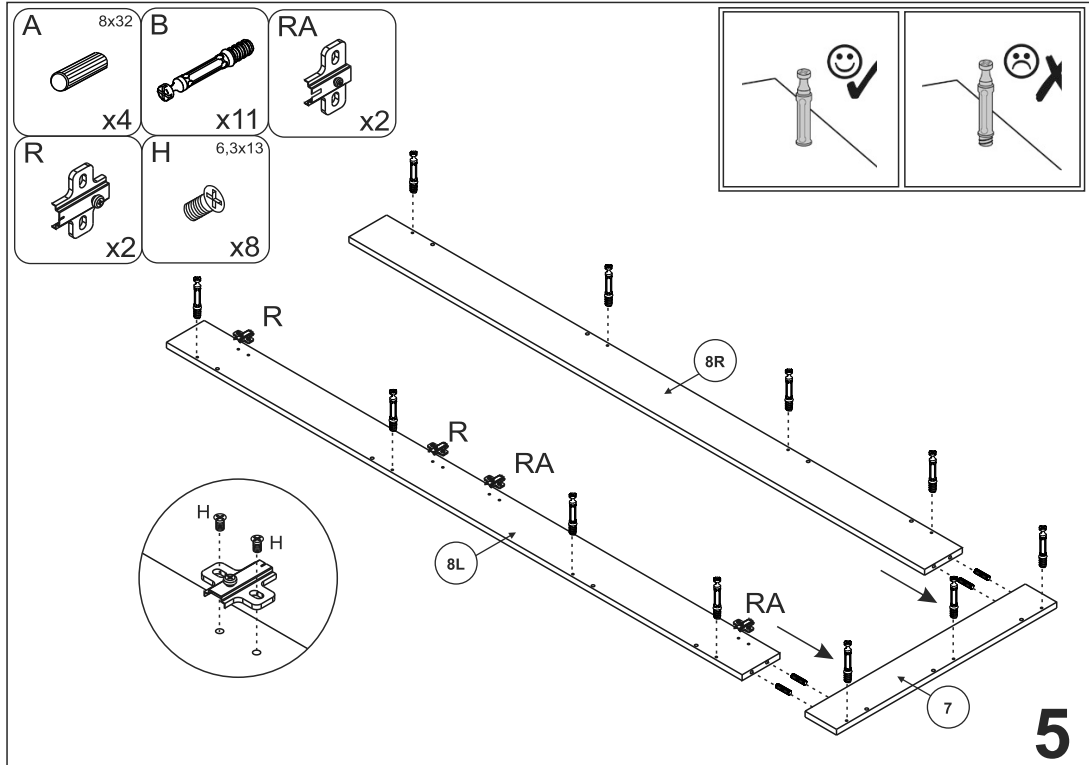

SKY SWT 70

21.10.2014.

- | | |
|---|-------------------------------------|
| (D) Montageanleitung | (GB) Assembly Instructions |
| (FR) Notice de montage | (IT) Istruzioni di montaggio |
| (NL) Handleiding voor de montage | (PL) Instrukcja montażu |
| (CZ) Montážní návod | (SK) Návod na montáž |
| (HU) Szerelési útmutató | (RO) Instrucțiuni de montaj |
| (TR) Montaj talimatı | (RU) ИНСТРУКЦИЯ ПО МОНТАЖУ |

1

2

- PA x2
- O x1
- ZD x2
- YB M4x10 x2

- ZA x2

11

- ZE x8
- ZB x4

- TA x1
- NA 4x13 x1
- TB x1