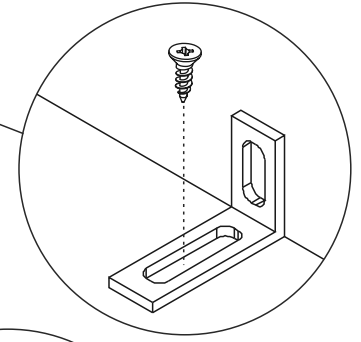

SKY SWT 70

21.10.2014.

- | | |
|---|-------------------------------------|
| (D) Montageanleitung | (GB) Assembly Instructions |
| (FR) Notice de montage | (IT) Istruzioni di montaggio |
| (NL) Handleiding voor de montage | (PL) Instrukcja montażu |
| (CZ) Montážní návod | (SK) Návod na montáž |
| (HU) Szerelési útmutató | (RO) Instrucțiuni de montaj |
| (TR) Montaj talimatı | (RU) ИНСТРУКЦИЯ ПО МОНТАЖУ |

1

2

- PA x2
- O x1
- ZD x2
- YB M4x10 x2

- ZA x2

11

- ZE x8
- ZB x4

- TA x1
- NA 4x13 x1
- TB x1