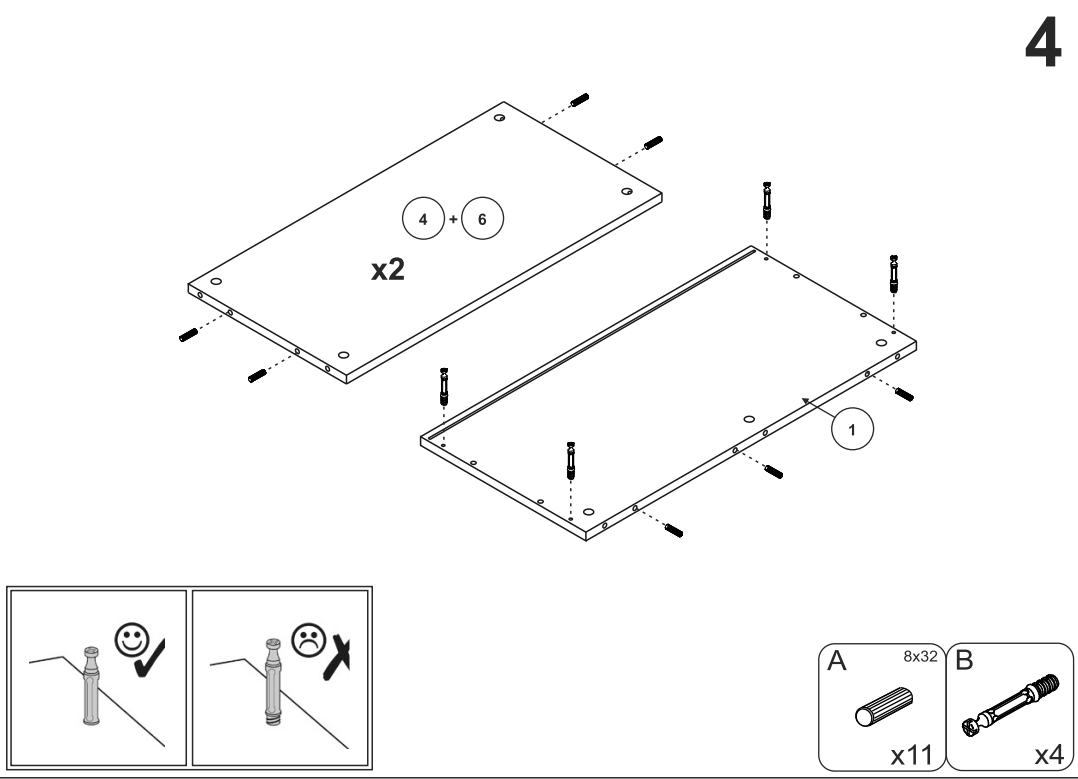

SKY SWT 70

21.10.2014.

- | | |
|---|-------------------------------------|
| (D) Montageanleitung | (GB) Assembly Instructions |
| (FR) Notice de montage | (IT) Istruzioni di montaggio |
| (NL) Handleiding voor de montage | (PL) Instrukcja montażu |
| (CZ) Montážní návod | (SK) Návod na montáž |
| (HU) Szerelési útmutató | (RO) Instrucțiuni de montaj |
| (TR) Montaj talimatı | (RU) ИНСТРУКЦИЯ ПО МОНТАЖУ |

1

2

- PA x2
- O x1
- ZD x2
- YB M4x10 x2

- ZA x2

11

- ZE x8
- ZB x4

- TA x1
- NA 4x13 x1
- TB x1