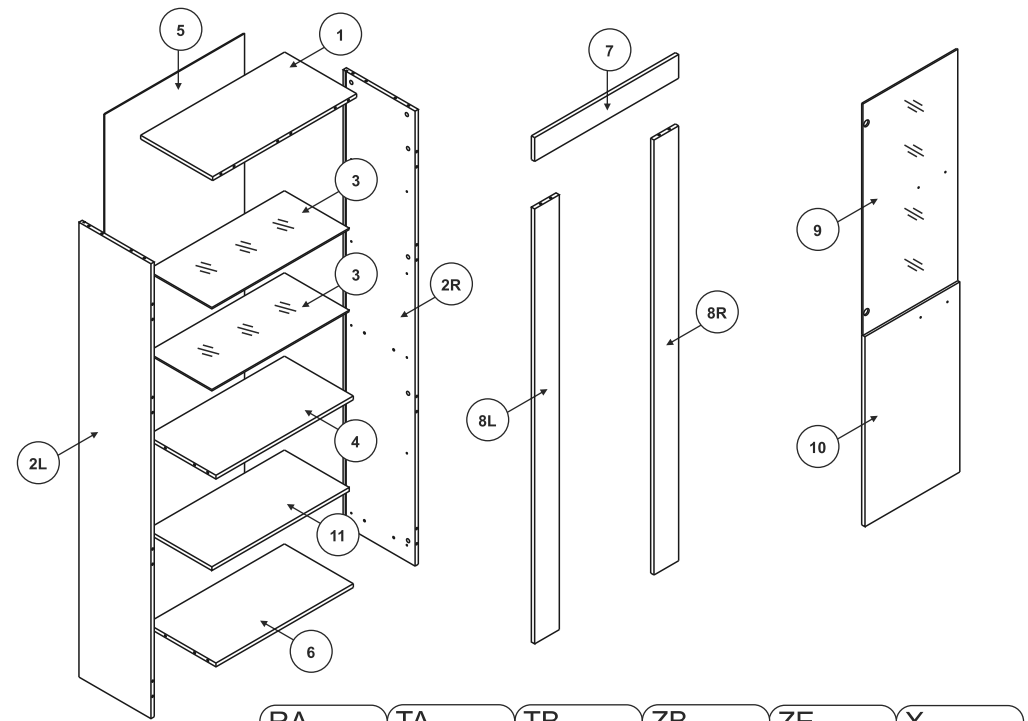

SKY SWT 70

21.10.2014.

- | | |
|---|-------------------------------------|
| (D) Montageanleitung | (GB) Assembly Instructions |
| (FR) Notice de montage | (IT) Istruzioni di montaggio |
| (NL) Handleiding voor de montage | (PL) Instrukcja montażu |
| (CZ) Montážní návod | (SK) Návod na montáž |
| (HU) Szerelési útmutató | (RO) Instrucțiuni de montaj |
| (TR) Montaj talimatı | (RU) ИНСТРУКЦИЯ ПО МОНТАЖУ |

1

2

- PA x2
- O x1
- ZD x2
- YB M4x10 x2

- ZA x2

11

- ZE x8
- ZB x4

- TA x1
- NA 4x13 x1
- TB x1