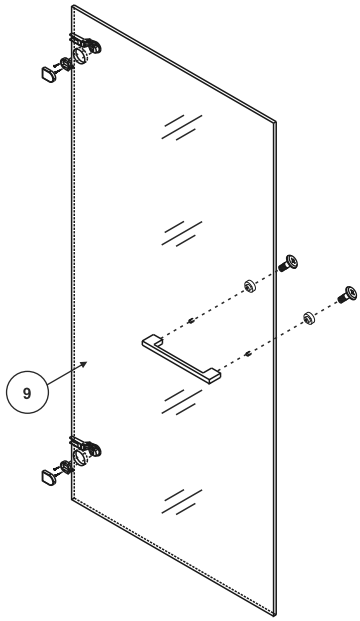

SKY SWT 70

21.10.2014.

- | | |
|---|-------------------------------------|
| (D) Montageanleitung | (GB) Assembly Instructions |
| (FR) Notice de montage | (IT) Istruzioni di montaggio |
| (NL) Handleiding voor de montage | (PL) Instrukcja montażu |
| (CZ) Montážní návod | (SK) Návod na montáž |
| (HU) Szerelési útmutató | (RO) Instrucțiuni de montaj |
| (TR) Montaj talimatı | (RU) ИНСТРУКЦИЯ ПО МОНТАЖУ |

1

2

- PA x2
- O x1
- ZD x2
- YB M4x10 x2

- ZA x2

11

- ZE x8
- ZB x4

- TA x1
- NA 4x13 x1
- TB x1