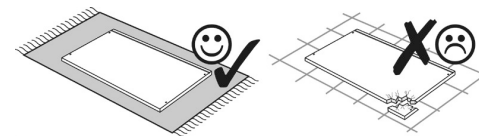

SKY SWT 70

21.10.2014.

- | | |
|---|-------------------------------------|
| (D) Montageanleitung | (GB) Assembly Instructions |
| (FR) Notice de montage | (IT) Istruzioni di montaggio |
| (NL) Handleiding voor de montage | (PL) Instrukcja montażu |
| (CZ) Montážní návod | (SK) Návod na montáž |
| (HU) Szerelési útmutató | (RO) Instrucțiuni de montaj |
| (TR) Montaj talimatı | (RU) ИНСТРУКЦИЯ ПО МОНТАЖУ |

1

2

- PA x2
- O x1
- ZD x2
- YB M4x10 x2

- ZA x2

11

- ZE x8
- ZB x4

- TA x1
- NA 4x13 x1
- TB x1