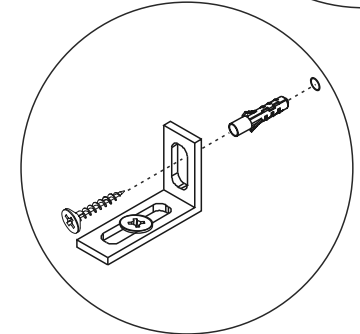

SKY SWT 70

21.10.2014.

- | | |
|---|-------------------------------------|
| (D) Montageanleitung | (GB) Assembly Instructions |
| (FR) Notice de montage | (IT) Istruzioni di montaggio |
| (NL) Handleiding voor de montage | (PL) Instrukcja montażu |
| (CZ) Montážní návod | (SK) Návod na montáž |
| (HU) Szerelési útmutató | (RO) Instrucțiuni de montaj |
| (TR) Montaj talimatı | (RU) ИНСТРУКЦИЯ ПО МОНТАЖУ |

1

2

- PA x2
- O x1
- ZD x2
- YB M4x10 x2

- ZA x2

11

- ZE x8
- ZB x4

- TA x1
- NA 4x13 x1
- TB x1