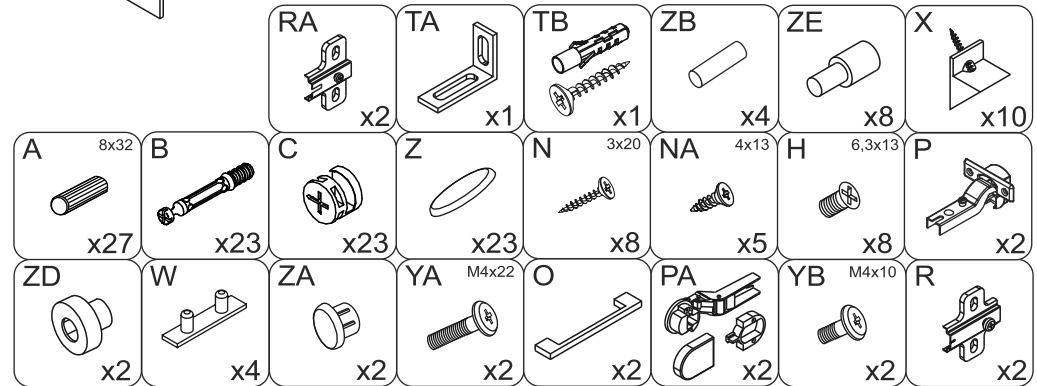

SKY SWT 70

21.10.2014.

- | | |
|---|-------------------------------------|
| (D) Montageanleitung | (GB) Assembly Instructions |
| (FR) Notice de montage | (IT) Istruzioni di montaggio |
| (NL) Handleiding voor de montage | (PL) Instrukcja montażu |
| (CZ) Montážní návod | (SK) Návod na montáž |
| (HU) Szerelési útmutató | (RO) Instrucțiuni de montaj |
| (TR) Montaj talimatı | (RU) ИНСТРУКЦИЯ ПО МОНТАЖУ |

1

2

- PA x2
- O x1
- ZD x2
- YB M4x10 x2

- ZA x2

11

- ZE x8
- ZB x4

- TA x1
- NA 4x13 x1
- TB x1