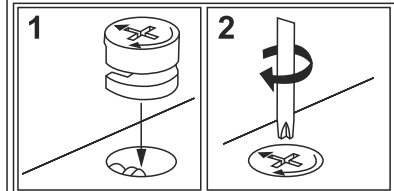

SKY SWT 70

21.10.2014.

- | | |
|---|-------------------------------------|
| (D) Montageanleitung | (GB) Assembly Instructions |
| (FR) Notice de montage | (IT) Istruzioni di montaggio |
| (NL) Handleiding voor de montage | (PL) Instrukcja montażu |
| (CZ) Montážní návod | (SK) Návod na montáž |
| (HU) Szerelési útmutató | (RO) Instrucțiuni de montaj |
| (TR) Montaj talimatı | (RU) ИНСТРУКЦИЯ ПО МОНТАЖУ |

1

2

- PA x2
- O x1
- ZD x2
- YB M4x10 x2

- ZA x2

11

- ZE x8
- ZB x4

- TA x1
- NA 4x13 x1
- TB x1