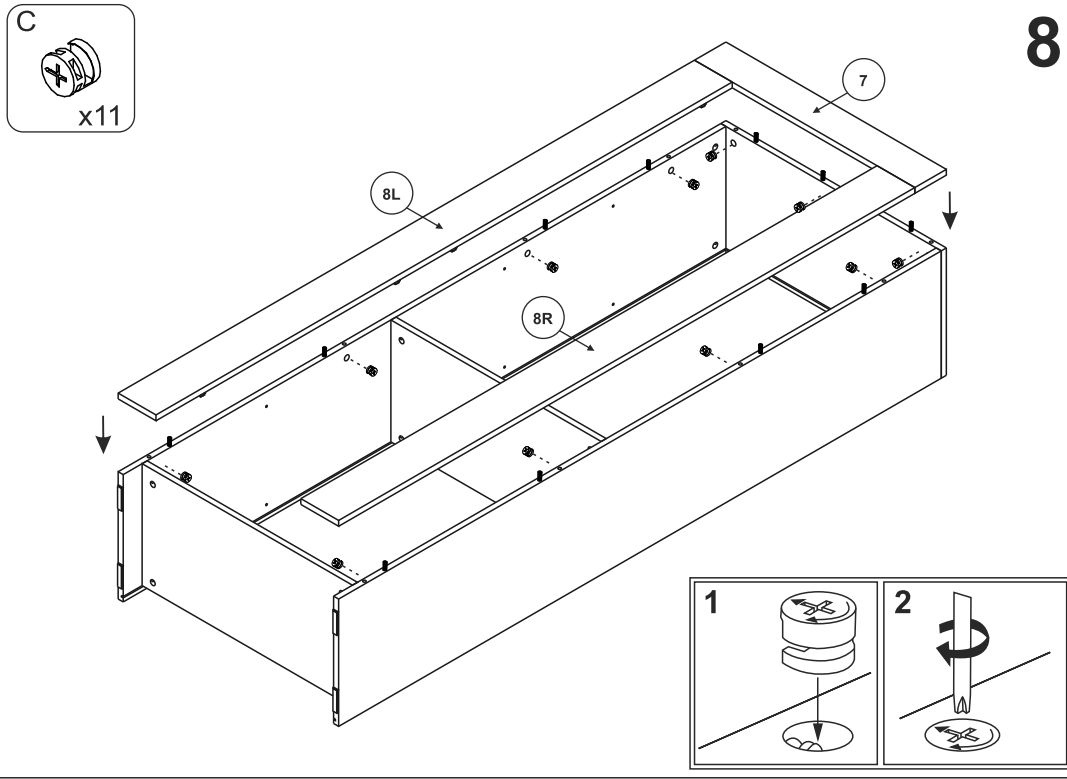

SKY SWT 70

21.10.2014.

- | | |
|---|-------------------------------------|
| (D) Montageanleitung | (GB) Assembly Instructions |
| (FR) Notice de montage | (IT) Istruzioni di montaggio |
| (NL) Handleiding voor de montage | (PL) Instrukcja montażu |
| (CZ) Montážní návod | (SK) Návod na montáž |
| (HU) Szerelési útmutató | (RO) Instrucțiuni de montaj |
| (TR) Montaj talimatı | (RU) ИНСТРУКЦИЯ ПО МОНТАЖУ |

1

2

- PA x2
- O x1
- ZD x2
- YB M4x10 x2

- ZA x2

11

- ZE x8
- ZB x4

- TA x1
- NA 4x13 x1
- TB x1