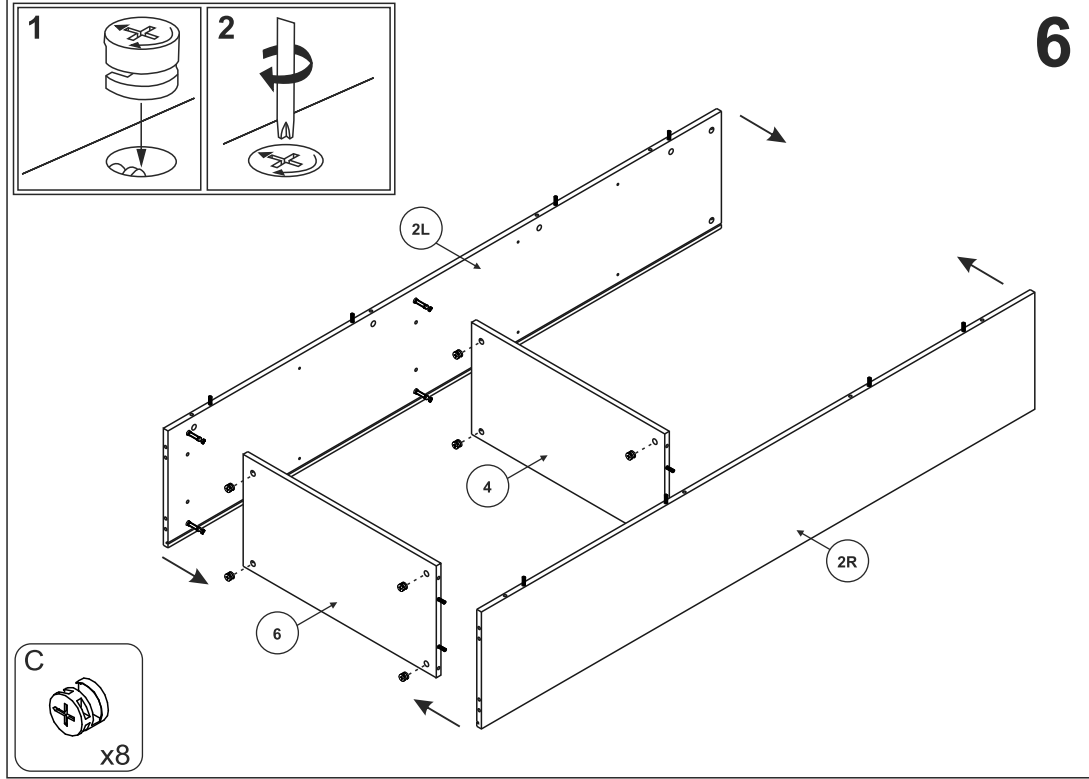

SKY SWT 70

21.10.2014.

- | | |
|---|-------------------------------------|
| (D) Montageanleitung | (GB) Assembly Instructions |
| (FR) Notice de montage | (IT) Istruzioni di montaggio |
| (NL) Handleiding voor de montage | (PL) Instrukcja montażu |
| (CZ) Montážní návod | (SK) Návod na montáž |
| (HU) Szerelési útmutató | (RO) Instrucțiuni de montaj |
| (TR) Montaj talimatı | (RU) ИНСТРУКЦИЯ ПО МОНТАЖУ |

1

2

- PA x2
- O x1
- ZD x2
- YB M4x10 x2

- ZA x2

11

- ZE x8
- ZB x4

- TA x1
- NA 4x13 x1
- TB x1