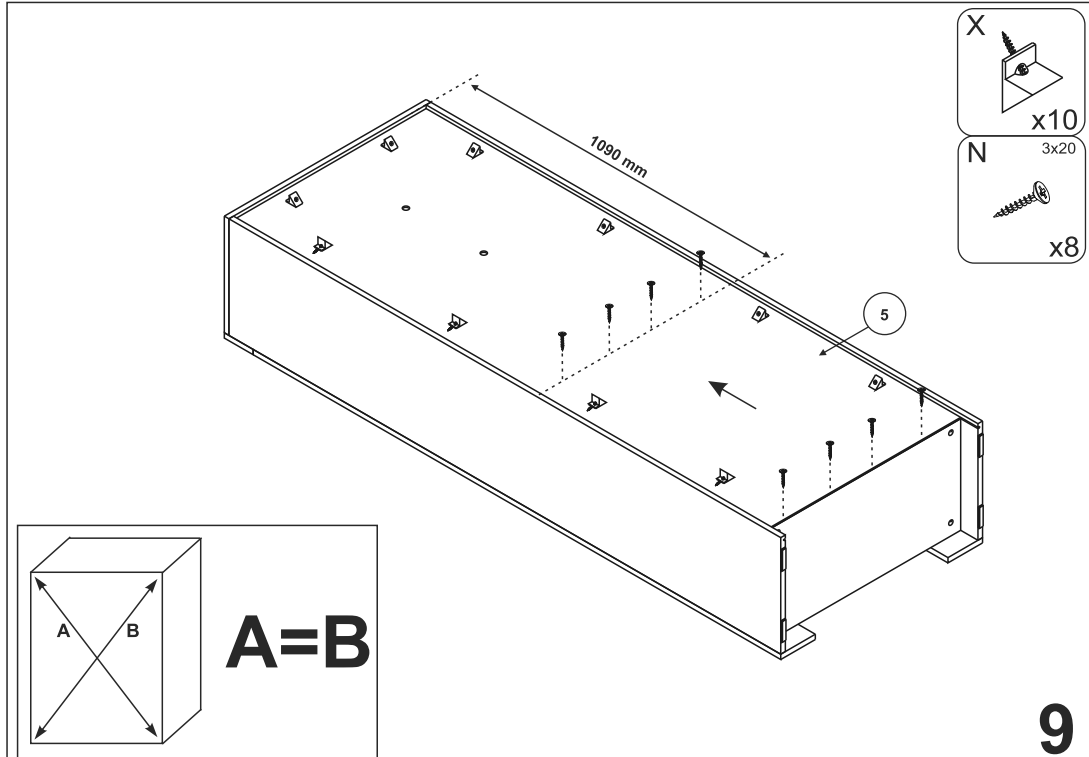

SKY SWT 70

21.10.2014.

- | | |
|---|-------------------------------------|
| (D) Montageanleitung | (GB) Assembly Instructions |
| (FR) Notice de montage | (IT) Istruzioni di montaggio |
| (NL) Handleiding voor de montage | (PL) Instrukcja montażu |
| (CZ) Montážní návod | (SK) Návod na montáž |
| (HU) Szerelési útmutató | (RO) Instrucțiuni de montaj |
| (TR) Montaj talimatı | (RU) ИНСТРУКЦИЯ ПО МОНТАЖУ |

1

2

- PA x2
- O x1
- ZD x2
- YB M4x10 x2

- ZA x2

11

- ZE x8
- ZB x4

- TA x1
- NA 4x13 x1
- TB x1