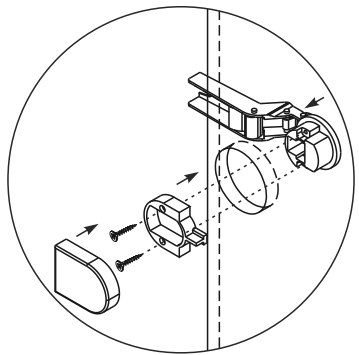

SKY SWT 70

21.10.2014.

- | | |
|---|-------------------------------------|
| (D) Montageanleitung | (GB) Assembly Instructions |
| (FR) Notice de montage | (IT) Istruzioni di montaggio |
| (NL) Handleiding voor de montage | (PL) Instrukcja montażu |
| (CZ) Montážní návod | (SK) Návod na montáž |
| (HU) Szerelési útmutató | (RO) Instrucțiuni de montaj |
| (TR) Montaj talimatı | (RU) ИНСТРУКЦИЯ ПО МОНТАЖУ |

1

2

- PA x2
- O x1
- ZD x2
- YB M4x10 x2

- ZA x2

11

- ZE x8
- ZB x4

- TA x1
- NA 4x13 x1
- TB x1