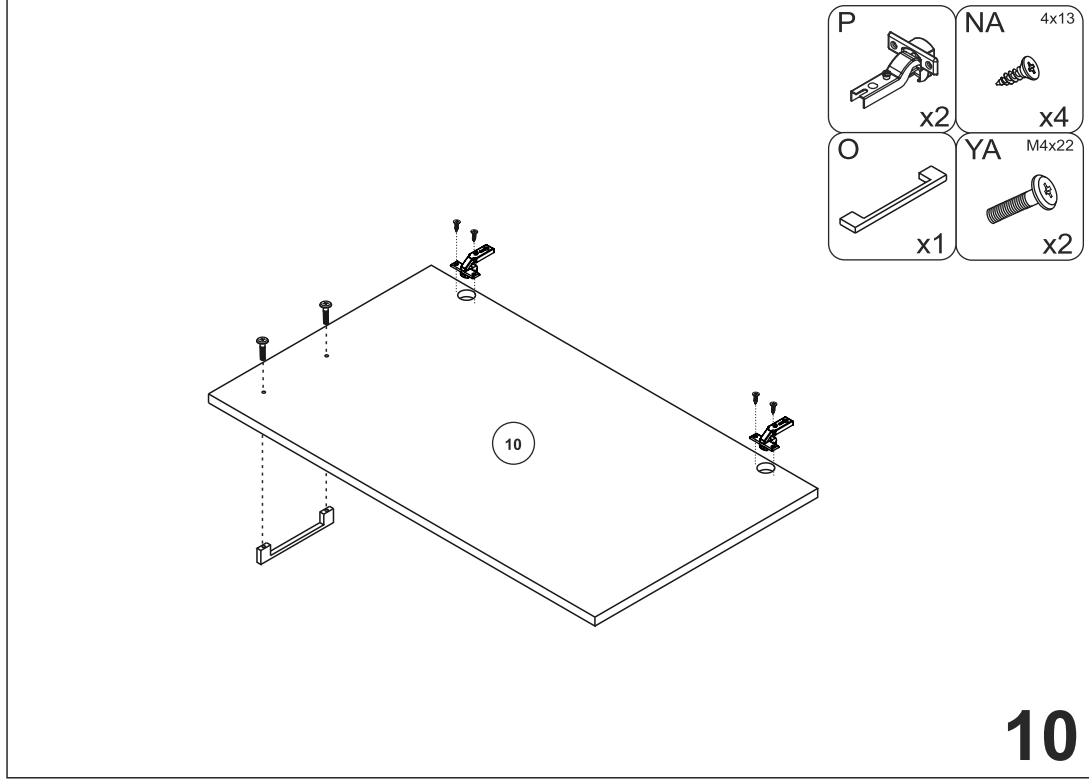

SKY SWT 70

21.10.2014.

- | | |
|---|-------------------------------------|
| (D) Montageanleitung | (GB) Assembly Instructions |
| (FR) Notice de montage | (IT) Istruzioni di montaggio |
| (NL) Handleiding voor de montage | (PL) Instrukcja montażu |
| (CZ) Montážní návod | (SK) Návod na montáž |
| (HU) Szerelési útmutató | (RO) Instrucțiuni de montaj |
| (TR) Montaj talimatı | (RU) ИНСТРУКЦИЯ ПО МОНТАЖУ |

1

2

- PA x2
- O x1
- ZD x2
- YB M4x10 x2

- ZA x2

11

- ZE x8
- ZB x4

- TA x1
- NA 4x13 x1
- TB x1