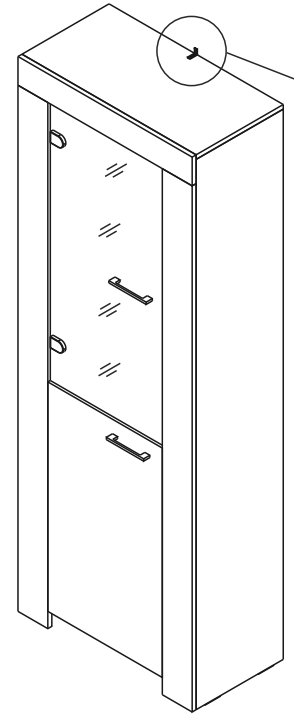

SKY SWT 70

21.10.2014.

- | | |
|---|-------------------------------------|
| (D) Montageanleitung | (GB) Assembly Instructions |
| (FR) Notice de montage | (IT) Istruzioni di montaggio |
| (NL) Handleiding voor de montage | (PL) Instrukcja montażu |
| (CZ) Montážní návod | (SK) Návod na montáž |
| (HU) Szerelési útmutató | (RO) Instrucțiuni de montaj |
| (TR) Montaj talimatı | (RU) ИНСТРУКЦИЯ ПО МОНТАЖУ |

1

2

- PA x2
- O x1
- ZD x2
- YB M4x10 x2

- ZA x2

11

- ZE x8
- ZB x4

- TA x1
- NA 4x13 x1
- TB x1