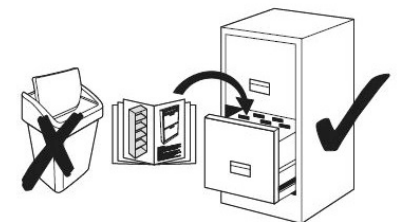

21.10.2014.

(D) Montageanleitung	(GB) Assembly Instructions
(FR) Notice de montage	(IT) Istruzioni di montaggio
(NL) Handleiding voor de montage	(PL) Instrukcja montażu
(CZ) Montážní návod	(SK) Návod na montáž
(HU) Szerelési útmutató	(RO) Instrucțiuni de montaj
(TR) Montaj talimatı	(RU) ИНСТРУКЦИЯ ПО МОНТАЖУ

1