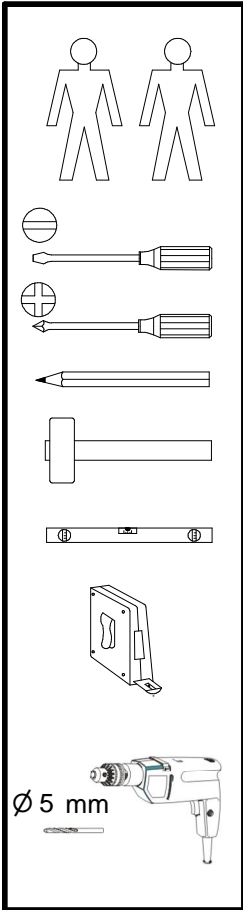

- D** Montageanleitung
- NL** Handleiding voor de montage
- TR** Montaj talimatı
- FR** Instructions de montage
- CZ** Montážní návod
- HU** Összeszerelési útmutató
- GB** Assembly instructions
- PL** Instrukcja montażu
- RU** Инструкция по монтажу
- IT** Istruzioni di montaggio
- RO** Instructiuni de asamblare
- SK** Montážny návod

A	B	C (mm)		D
1	M129-004	301	759	1/1
2	M129-005	606	163	1/1
3	M129-106A	931	377	1/1
4	M129-107A	931	377	1/1
5	M129-108	166	357	1/1
6	M129-109	166	357	1/1
7	M129-202	740	400	1/1
8	M129-205	740	400	1/1
9	M129-302	707	357	1/1
10	M129-501	300	120	1/1
11	M129-502	300	120	1/1
12	M129-503	573,	107,	1/1
13	M129-573	931	64	1/1
14	M129-901	583,	308,	1/1
15	M129-9902	941	717	1/1

4x  a11	4x  b4	3x  c345_M02	8x  d1	4x  e1	8x  e2	12x  e3	20x  f1	4x  f25	6x  j30	4x  k55	10x  l2	2x  o21
1x  p25	1x  p35	6x  p38	8x  p6	16x  r1	4x  r15	20x  r42	1x  t25	1x  w79L	1x  w79P	1x  z1	1x  n261	1x  p38