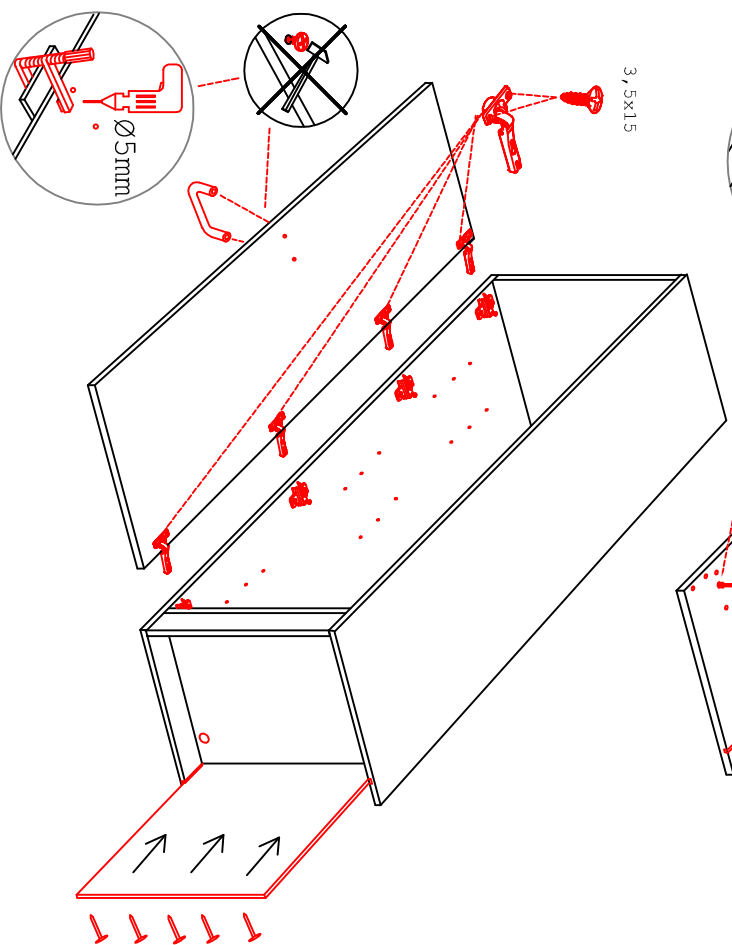

GE 50 Varianto

Montageanleitung / Notice de montage / Assembly instruction

Kippsicherung !!!
Scharnk und Wand
mittels Winkel
verbinden