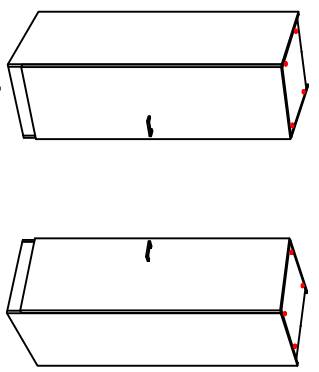

GE 50 Varianto

Montageanleitung / Notice de montage / Assembly instruction

Kippsicherung !!!
Scharnk und Wand
mittels Winkel
verbinden