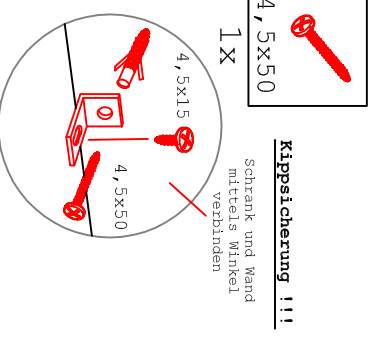

GE 50 Varianto

Montageanleitung / Notice de montage / Assembly instruction

Kippsicherung !!!
Scharnk und Wand
mittels Winkel
verbinden