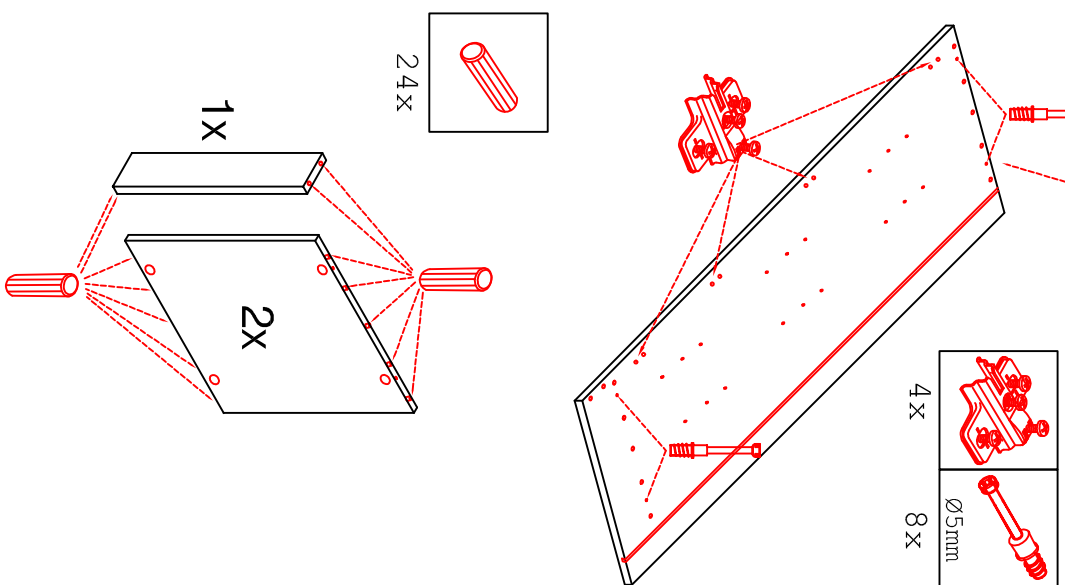

GE 50 Varianto

Montageanleitung / Notice de montage / Assembly instruction

Kippsicherung !!!
Scharnk und Wand
mittels Winkel
verbinden