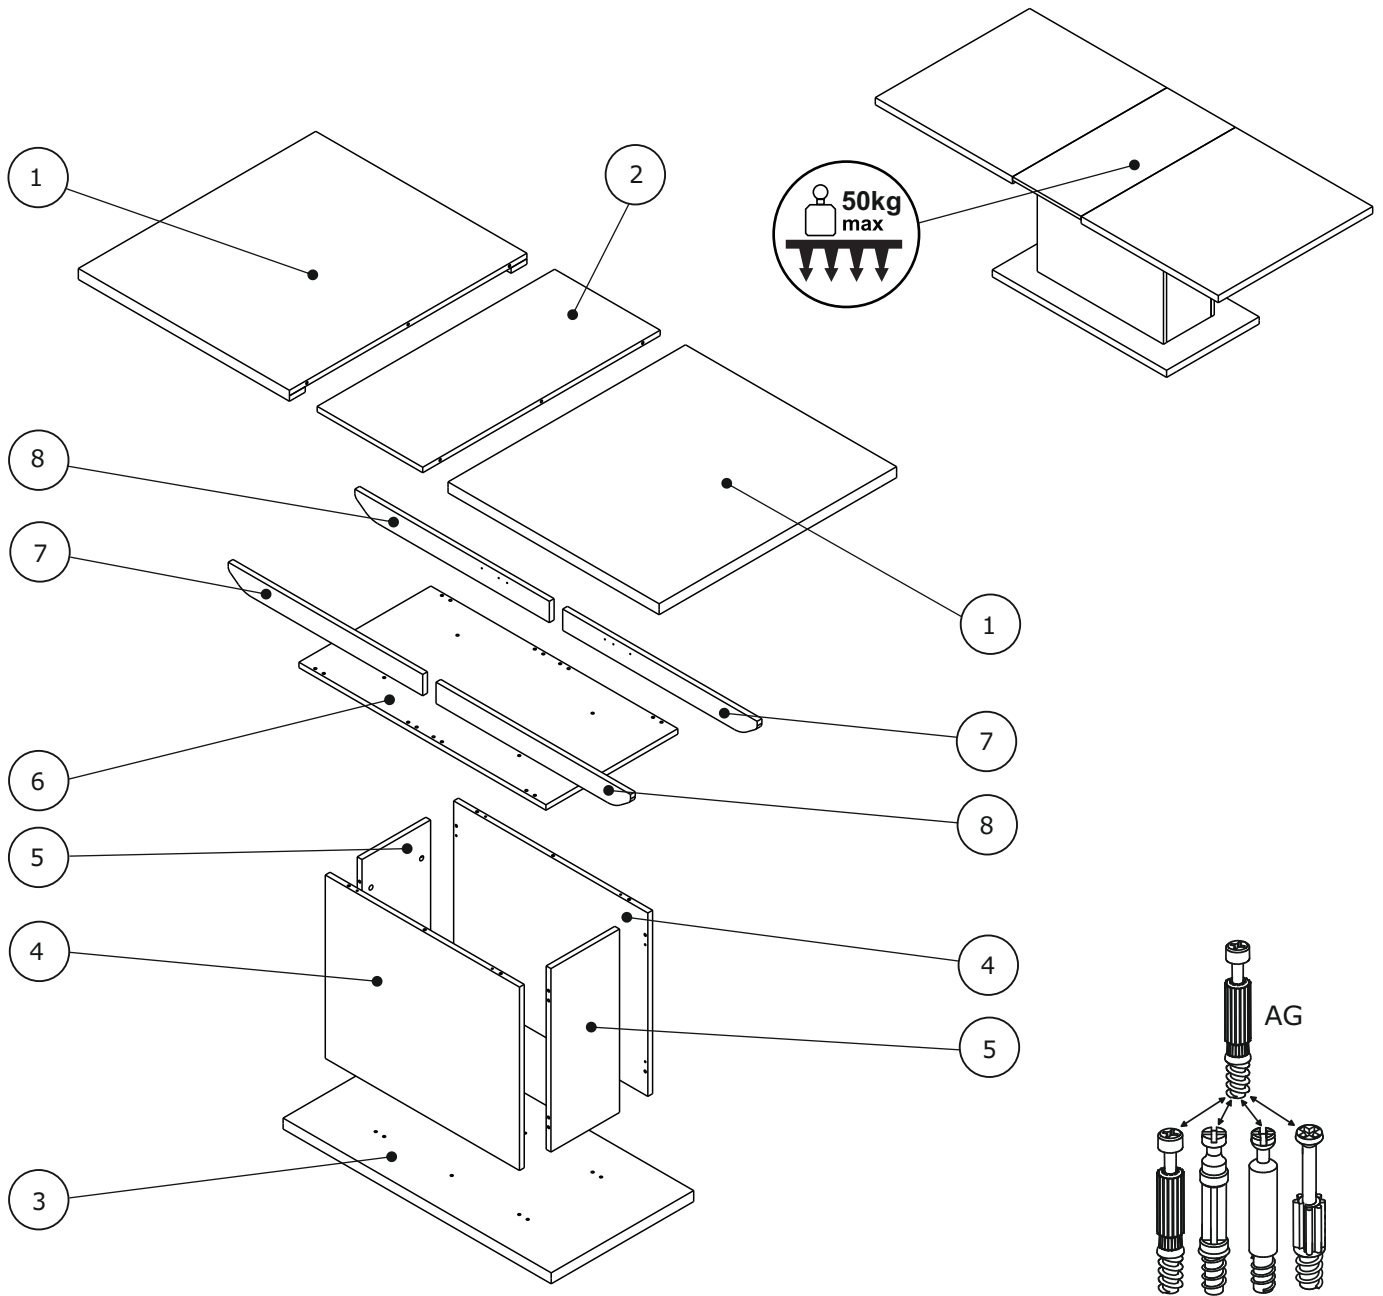

**PŘED MONTÁŽÍ  
SI POZORNĚ PŘEČTĚTE CELÝ  
NÁVOD K MONTÁŽI**

*PRED MONTÁŽOU  
SI POZORNE PREČITAJTE  
CELÝ NÁVOD K MONTÁŽI*

**MEGKEZDÉSE ELŐTT  
OLVASSA EL A  
TELEPÍTÉSI  
UTASÍTÁSOKAT**

 Ø8x30mm    AAx28	 Ø7x50mm    ACx16	 Ø15x13,5mm    ADx8	 Ø5x44mm    AGx8
 Ø3.5x16mm    BDx36	 600mm    IRx2	 Ø15mm    KAx6	 MEx4
 Ø8mm    MCx6	 Ø8mm    MDx6	 4mm    OAx1	